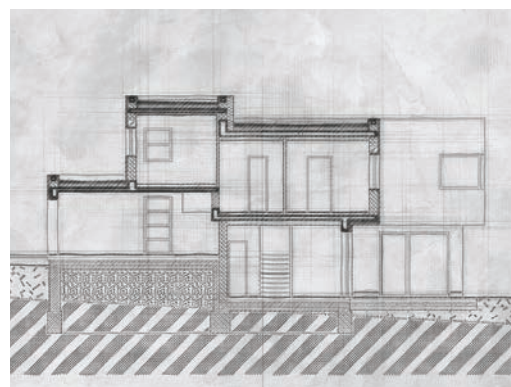

RD3

Upozornění: Zobrazení jednotlivých domů a místností je pouze orientační.
Vyobrazené zařízení bytů není součástí dodávky.

www.rezidencesadova.cz

SADOVÁ
VÁŠ PROSTOR