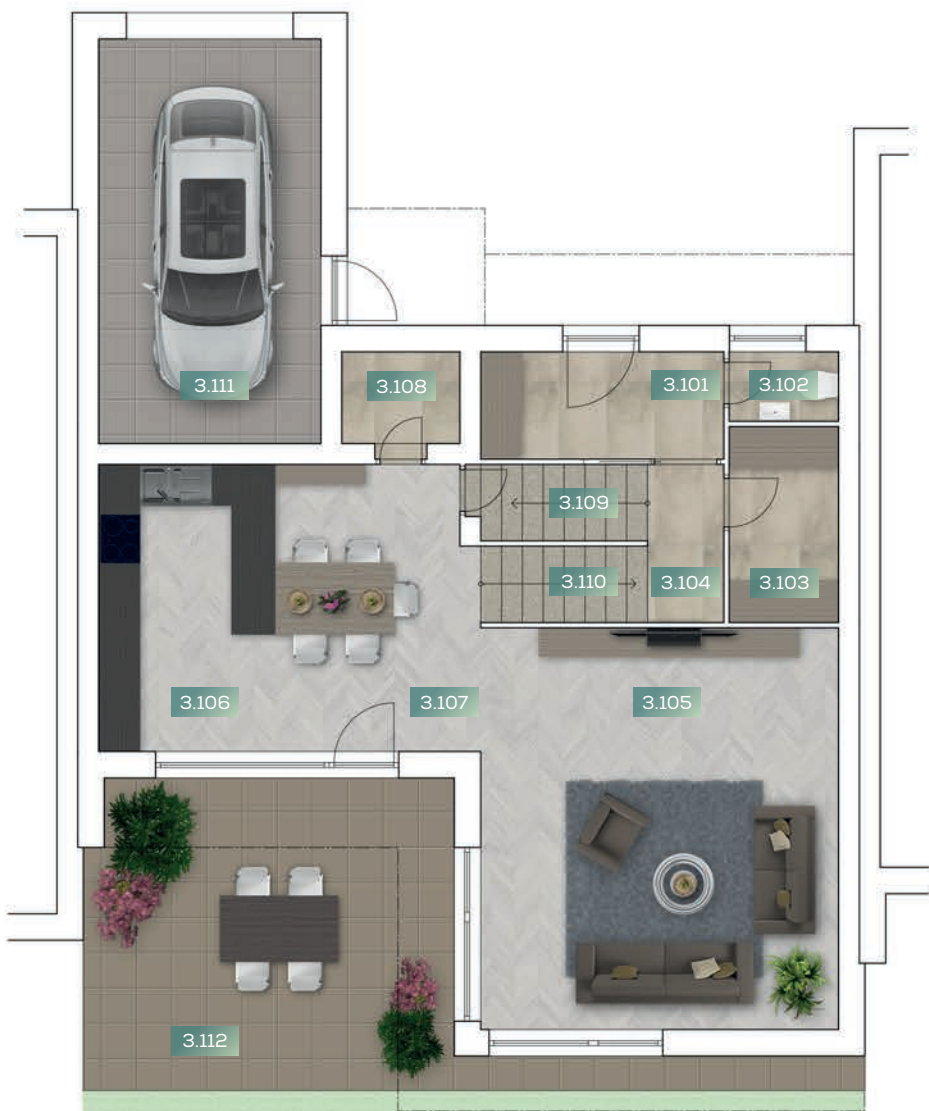

VÁŠ PROSTOR

RODINNÝ DŮM - RD3
www.rezidencesadova.cz

SADOVÁ

Upozornění: Zobrazení jednotlivých domů a místností je pouze orientační.
 Vyobrazené zařízení bytů není součástí dodávky.

www.rezidencesadova.cz

0 1m 2m 3m 4m 5m

RD3 1NP

pozemek 386,50 m²
 celková podlažní plocha 177,15 m²

3.101	zádveř	5,71 m ²
3.102	wc	1,58 m ²
3.103	technická místnost	4,44 m ²
3.104	hala	2,55 m ²
3.105	obývací pokoj	30,57 m ²
3.106	kuchyň	10,81 m ²
3.107	jídlelna	12,11 m ²
3.108	spíž	2,46 m ²
3.109	komora	2,39 m ²
3.110	schodiště	2,64 m ²
3.111	garáž	18,78 m ²

celková plocha místností 94,04 m²

3.112 terasa 24,63 m²

SADOVÁ
 VÁŠ PROSTOR

RD3 2NP

pozemek 386,50 m²
celková podlažní plocha 177,15 m²

3.201 hala 11,00 m²
3.202 koupelna 3,43 m²
3.203 pokoj 13,70 m²
3.204 pokoj 15,00 m²
3.205 pokoj 12,38 m²
3.206 šatna 2,86 m²
3.207 koupelna 6,52 m²
3.208 schodiště 2,64 m²
3.209 ložnice 15,50 m²

celková plocha místnosti 83,03 m²

Upozornění: Zobrazení jednotlivých domů a místností je pouze orientační.
Vyobrazené zařízení bytů není součástí dodávky.

www.rezidencesadova.cz

ENERGETICKÁ
ZNÁMKA DOMU

SADOVÁ
VÁŠ PROSTOR