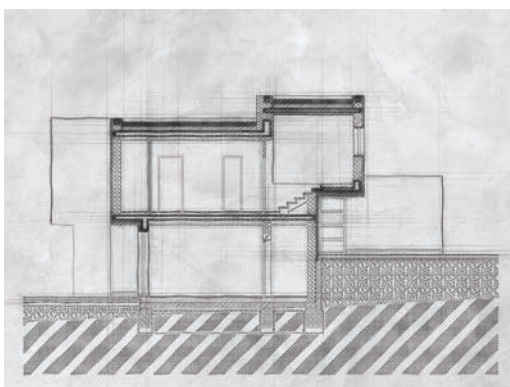

RD3

Upozornění: Zobrazení jednotlivých domů a místností je pouze orientační.
Vyobrazené zařízení bytů není součástí dodávky.

www.rezidencesadova.cz

SADOVÁ
VÁŠ PROSTOR